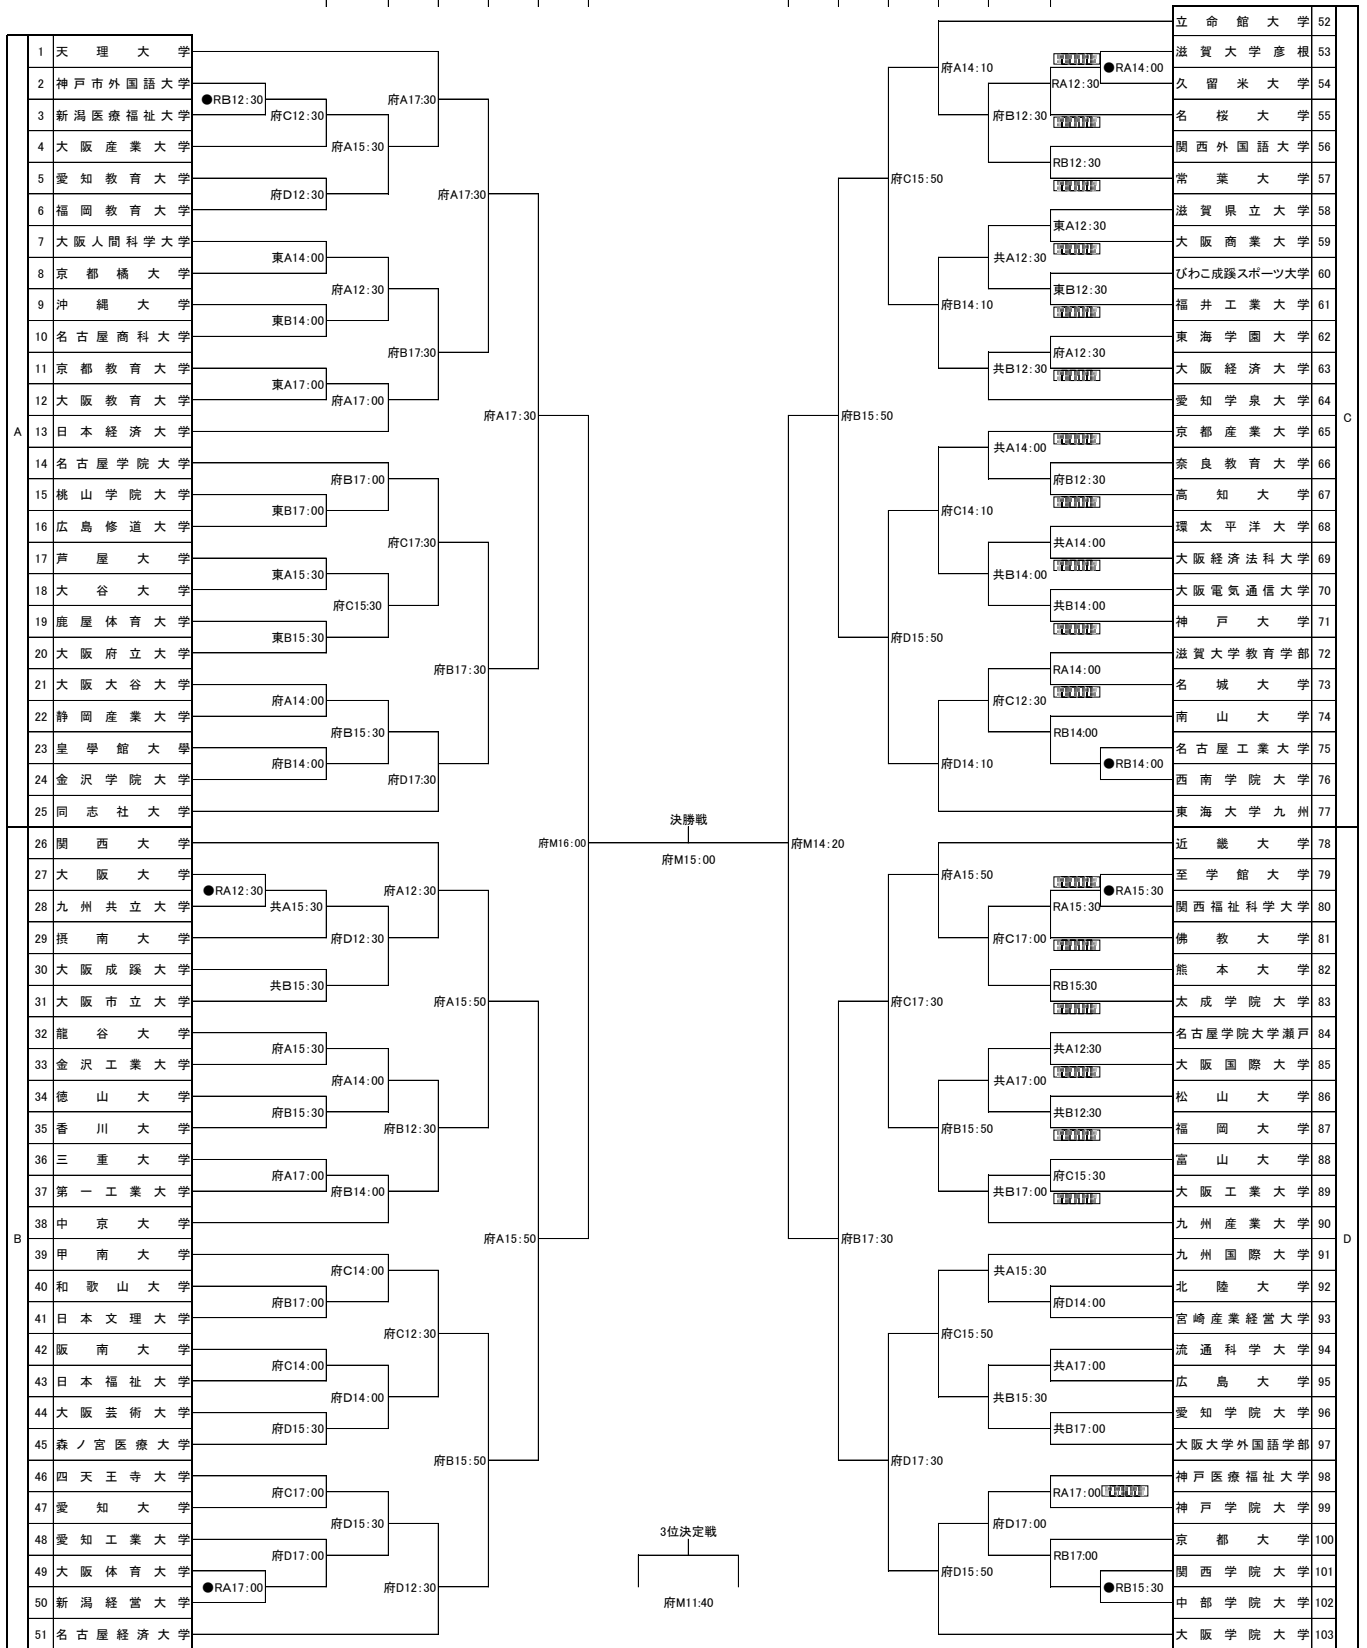

男子第67回女子第66回西日本学生バスケットボール選手権大会  
組み合わせ(男子)

●6/4(日)・6/5(月) 6/6(火) 6/7(水) 6/8(木) 6/9(金) 6/10(土) 6/11(日) 6/10(土) 6/9(金) 6/8(木) 6/7(水) 6/6(火) 6/5(月)・●6/4(日)

府:エディオンアリーナ大阪(大阪府立体育館) 共B:東和薬品RACTABドーム 共A:府民共済SUPERアリーナ 共C:東大阪市立体育館(東大阪アリーナ)